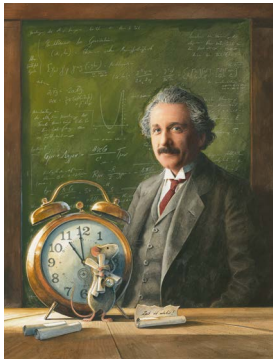

1 Einstein

Bestellung

Bitte senden Sie Ihre Bestellung per

Fax: +41 44 936 68 00

Mail: kunstdrucke@nord-sued.com

Lieferbedingungen

Der Preis je Kunstdruck beträgt **EUR 35,- / CHF 40,-** (inkl. MwSt.). Für den Versand (inkl. Porto und einer stabilen Verpackung) wird pro Bestellung eine Pauschale von **EUR 19,- / CHF 21,-** (inkl. MwSt.) verrechnet. Ab einer Bestellmenge von 8 Drucken entfällt die Pauschale.

Lieferumfang

Die Kunstdrucke werden **ohne Passepartout, ohne Rahmen** sowie **unsigned** geliefert. Vom Künstler signierte Drucke sind mit einem hohen Zeit- und Kostenaufwand verbunden und werden somit nicht standardmäßig angeboten. Sollten Sie Interesse an einem vom Künstler signierten Druck haben, kontaktieren Sie uns bitte.

Lieferzeit

Da die Drucke nach Bedarf produziert werden, kann eine Lieferzeit von ca. 14 Tagen ab Bestelleingang entstehen.

Motive

- _____ Ex. **1** Einstein
- _____ Ex. **2** Zugfahrt
- _____ Ex. **3** Turmuhrwerk
- _____ Ex. **4** Astronomische Uhr
- _____ Ex. **5** Eiswürfel
- _____ Ex. **6** Bau der Zeitmaschine
- _____ Ex. **7** Uhrmacher
- _____ Ex. **8** Bern Zytglogge
- _____ Ex. **9** Einsteins Relativitätstheorie

Adresse / Stempel:

Datum / Unterschrift: